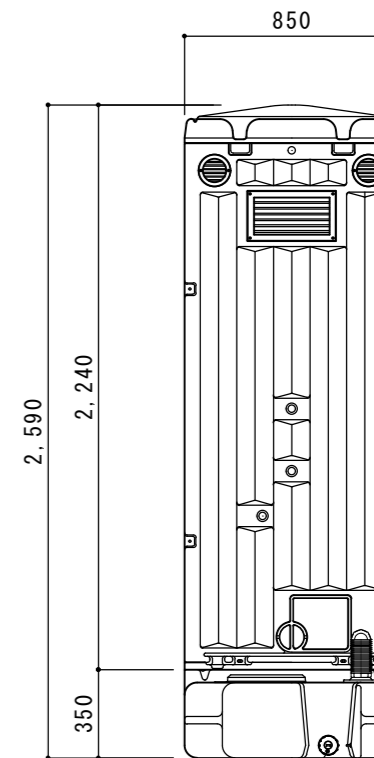

※ハーフトドアは左右取付可能

平面図 S=1/30

A 立面図 S=1/30

D 立面図 S=1/30

C 立面図 S=1/30

G X タンク平面図 S=1/30

断面図 S=1/30

●GX-BKP (非水洗)

ルーフ	ポリエチレン製	ダブルウォール (中空) 成形品
サイドパネル	ポリエチレン製	ダブルウォール (中空) 成形品 t=30mm
バックパネル	ポリエチレン製	ダブルウォール (中空) 成形品 t=30mm
フロントパネル	ポリエチレン製	ダブルウォール (中空) 成形品 t=40mm
床・土台	ポリエチレン製	ダブルウォール (中空) 成形品 t=60mm
衛生器具	陶器製壁掛小便器	JANIS U121 (非水洗)
		小便器ホルダー
組立ボルト	ステンレス製	M8ボルトナット
附属品	多機能棚 (脱着式)、コートフック2個	
	LEDセンサーライト	
便槽	ポリエチレン製	GXタンク
オプション	サイドガラリ、電動ファン	
	排水ドレンキャップ、吊金具セット、便槽固定金具	
	ハーフトドアセット (スプリング丁番付)	