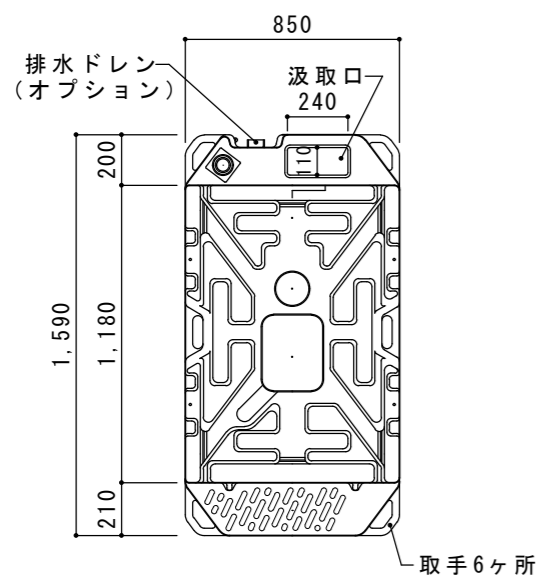

※ハーフトドアは左右取付可能

平面図 S=1/30

A 立面図 S=1/30

D 立面図 S=1/30

C 立面図 S=1/30

G X タンク平面図 S=1/30

断面図 S=1/30

●GX-BKP (非水洗)

ルーフ	ポリエチレン製	ダブルウォール (中空) 成形品
サイドパネル	ポリエチレン製	ダブルウォール (中空) 成形品 t=30mm
バックパネル	ポリエチレン製	ダブルウォール (中空) 成形品 t=30mm
フロントパネル	ポリエチレン製	ダブルウォール (中空) 成形品 t=40mm
床・土台	ポリエチレン製	ダブルウォール (中空) 成形品 t=60mm
衛生器具	陶器製壁掛小便器	JANIS U121 (非水洗)
		小便器ホルダー
組立ボルト	ステンレス製	M8ボルトナット
附属品	多機能棚 (脱着式)、コートフック2個	
	LEDセンサーライト	
便槽	ポリエチレン製	GXタンク
オプション	サイドガラリ、電動ファン	
	排水ドレンキャップ、吊金具セット、便槽固定金具	
	ハーフトドアセット (スプリング丁番付)	