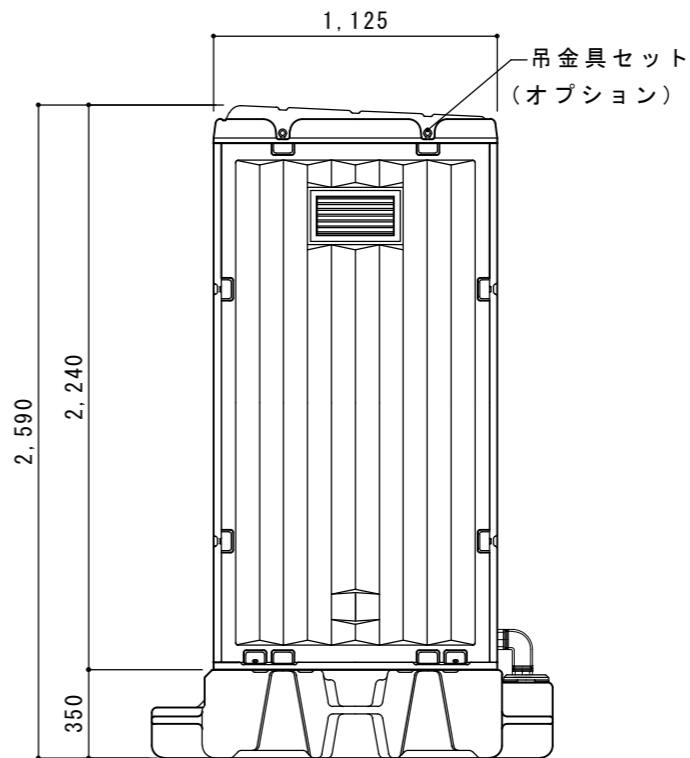

※ハーフトドアは左右取付可能

平面図 S=1/30

A 立面図 S=1/30

D 立面図 S=1/30

C 立面図 S=1/30

G X タンク平面図 S=1/30

断面図 S=1/30

●GX-BKP (非水洗)

ルーフ	ポリエチレン製	ダブルウォール (中空) 成形品
サイドパネル	ポリエチレン製	ダブルウォール (中空) 成形品 t=30mm
バックパネル	ポリエチレン製	ダブルウォール (中空) 成形品 t=30mm
フロントパネル	ポリエチレン製	ダブルウォール (中空) 成形品 t=40mm
床・土台	ポリエチレン製	ダブルウォール (中空) 成形品 t=60mm
衛生器具	陶器製壁掛小便器	JANIS U121 (非水洗)
		小便器ホルダー
組立ボルト	ステンレス製	M8ボルトナット
附属品	多機能棚 (脱着式)、コートフック2個	
	LEDセンサーライト	
便槽	ポリエチレン製	GXタンク
オプション	サイドガラリ、電動ファン	
	排水ドレンキャップ、吊金具セット、便槽固定金具	
	ハーフトドアセット (スプリング丁番付)	