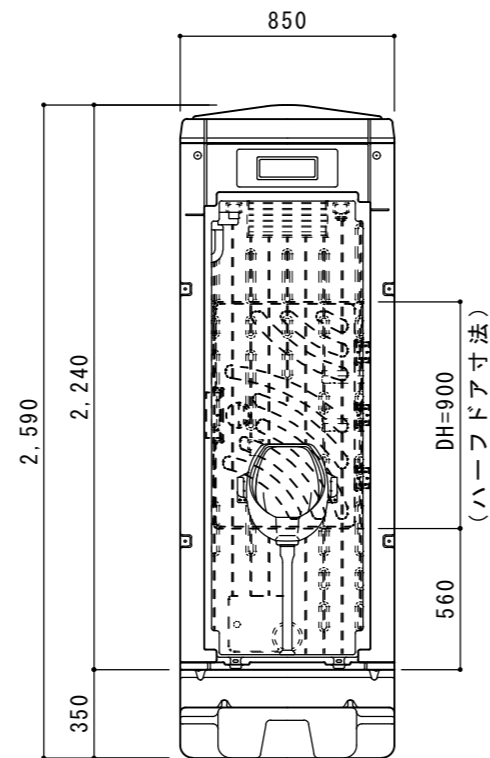

※ハーフトドアは左右取付可能

平面図 S=1/30

A 立面図 S=1/30

D 立面図 S=1/30

C 立面図 S=1/30

G X タンク平面図 S=1/30

断面図 S=1/30

●GX-BKP (非水洗)

ルーフ	ポリエチレン製	ダブルウォール (中空) 成形品
サイドパネル	ポリエチレン製	ダブルウォール (中空) 成形品 t=30mm
バックパネル	ポリエチレン製	ダブルウォール (中空) 成形品 t=30mm
フロントパネル	ポリエチレン製	ダブルウォール (中空) 成形品 t=40mm
床・土台	ポリエチレン製	ダブルウォール (中空) 成形品 t=60mm
衛生器具	陶器製壁掛小便器	JANIS U121 (非水洗)
		小便器ホルダー
組立ボルト	ステンレス製	M8ボルトナット
附属品	多機能棚 (脱着式)、コートフック2個	
	LEDセンサーライト	
便槽	ポリエチレン製	GXタンク
オプション	サイドガラリ、電動ファン	
	排水ドレンキャップ、吊金具セット、便槽固定金具	
	ハーフトドアセット (スプリング丁番付)	