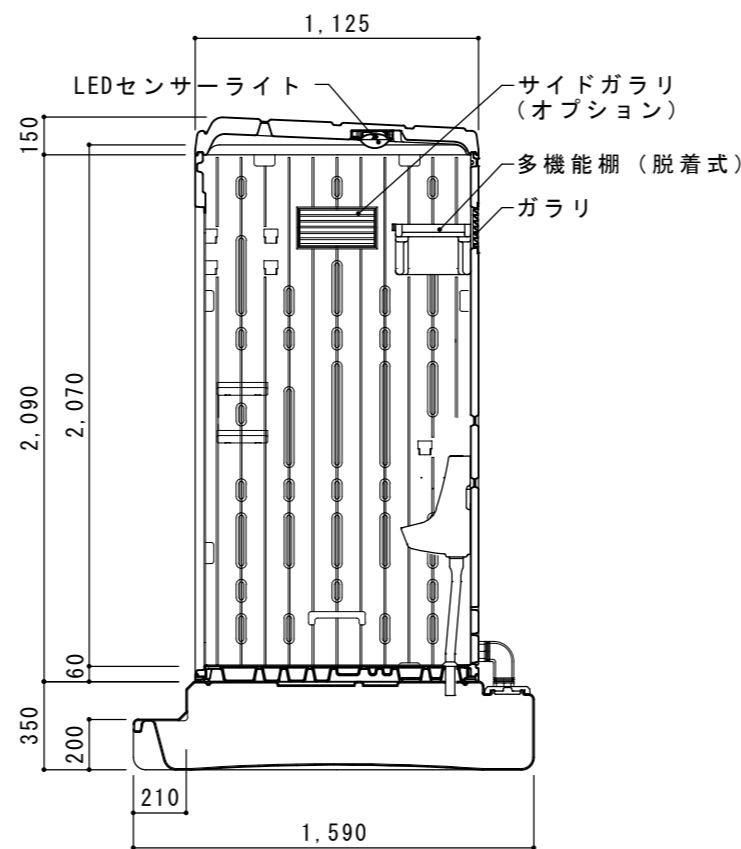

※ハーフトドアは左右取付可能

平面図 S=1/30

A 立面図 S=1/30

D 立面図 S=1/30

C 立面図 S=1/30

G X タンク平面図 S=1/30

断面図 S=1/30

●GX-BKP (非水洗)

ルーフ	ポリエチレン製	ダブルウォール (中空) 成形品
サイドパネル	ポリエチレン製	ダブルウォール (中空) 成形品 t=30mm
バックパネル	ポリエチレン製	ダブルウォール (中空) 成形品 t=30mm
フロントパネル	ポリエチレン製	ダブルウォール (中空) 成形品 t=40mm
床・土台	ポリエチレン製	ダブルウォール (中空) 成形品 t=60mm
衛生器具	陶器製壁掛小便器	JANIS U121 (非水洗)
		小便器ホルダー
組立ボルト	ステンレス製	M8ボルトナット
附属品	多機能棚 (脱着式)、コートフック2個	
	LEDセンサーライト	
便槽	ポリエチレン製	GXタンク
オプション	サイドガラリ、電動ファン	
	排水ドレンキャップ、吊金具セット、便槽固定金具	
	ハーフトドアセット (スプリング丁番付)	